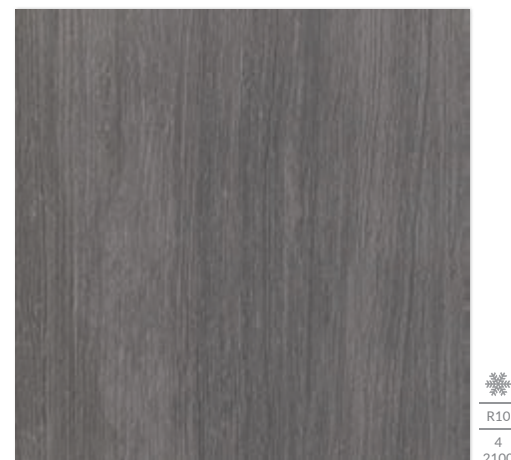

EXPLORER BIANCO
struktura 59,8×59,8

EXPLORER BIANCO cokół mat 7,2×59,8

EXPLORER GRAFIT
mat 29,8×59,8

EXPLORER GRAFIT
struktura 29,8×59,8

EXPLORER GRAFIT
mat 59,8×59,8

EXPLORER GRAFIT
struktura 59,8×59,8

EXPLORER GRAFIT cokół mat 7,2×59,8